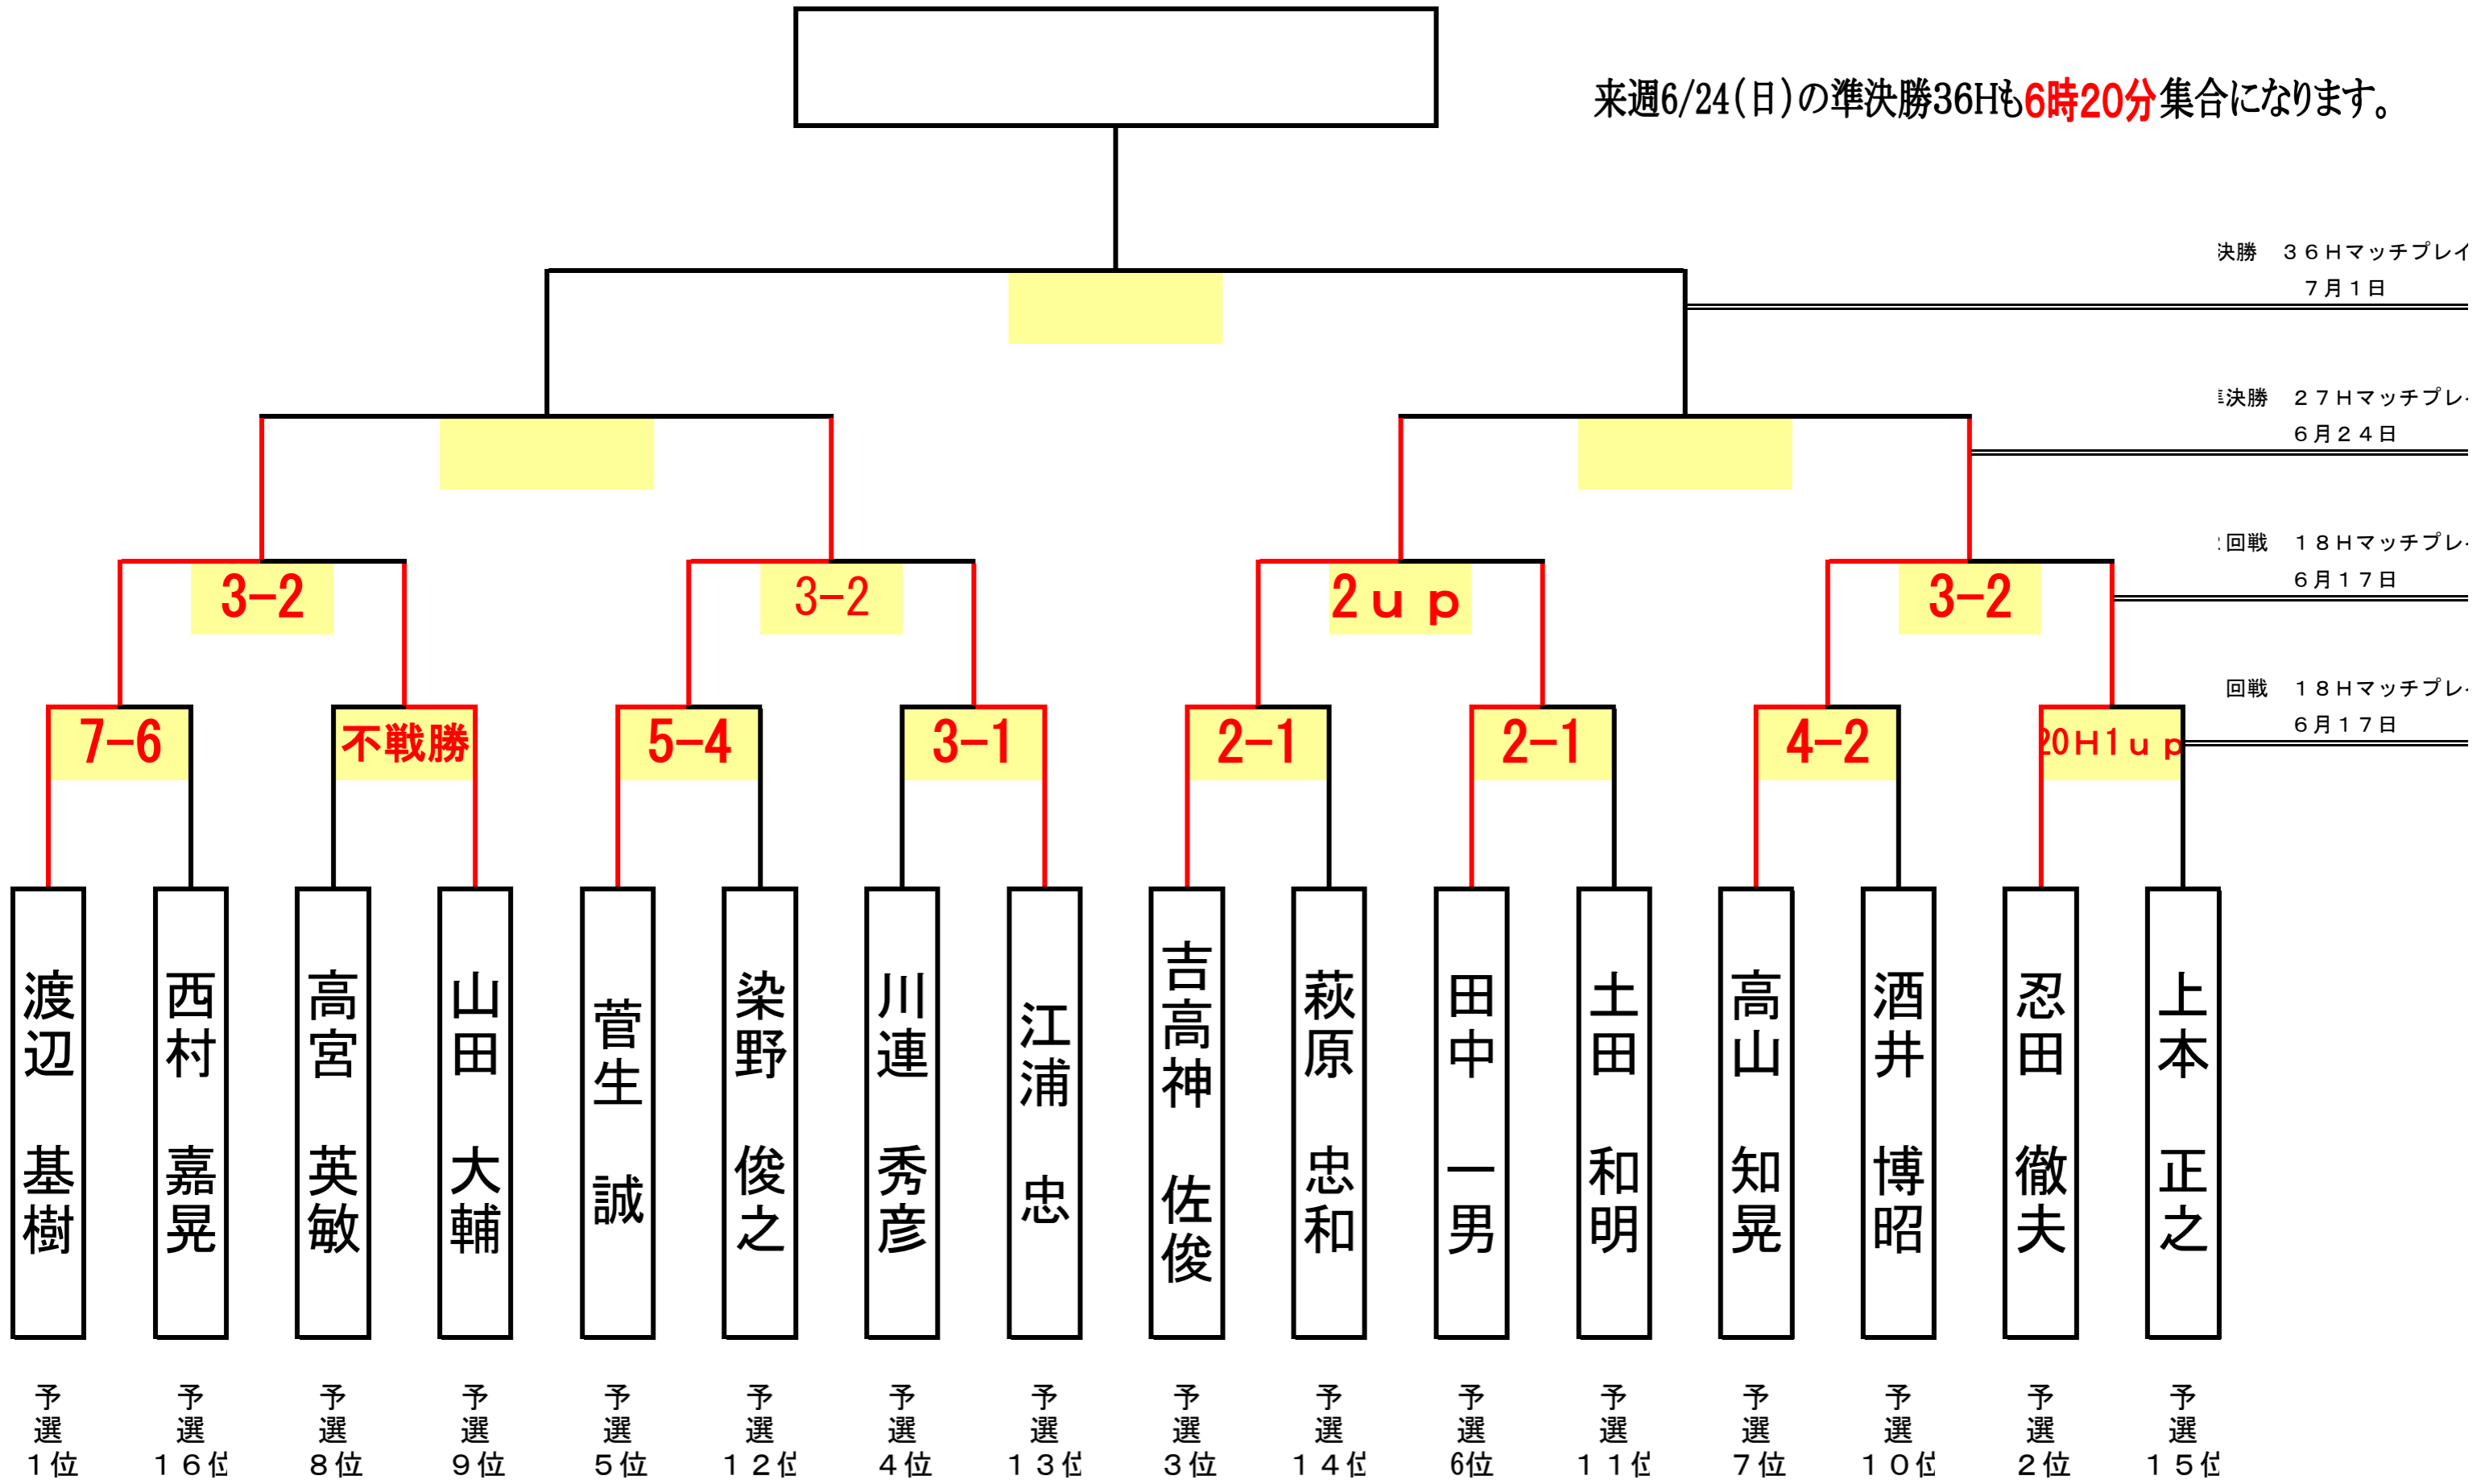

# 平成24年度 倶楽部チャンピオン

来週6/24(日)の準決勝36Hも**6時20分**集合になります。

予選 1位

予選 16位

予選 8位

予選 9位

予選 5位

予選 12位

予選 4位

予選 13位

予選 3位

予選 14位

予選 6位

予選 11位

予選 7位

予選 10位

予選 2位

予選 15位